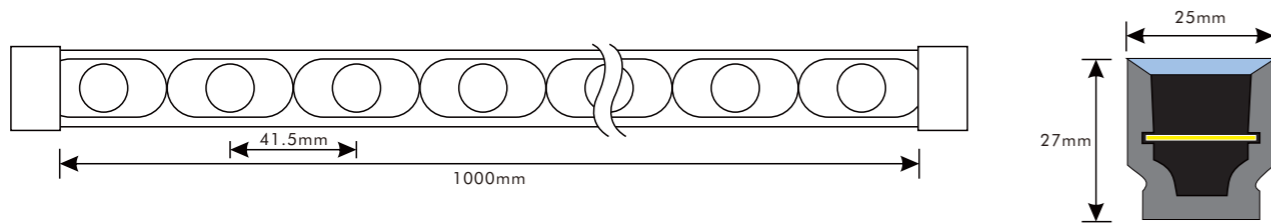

3PIN

4PIN

5PIN

6PIN

3D BEND 2527 FLEXIBLE WALL WASHER

24V DC 2527 3D Bendable Flexible Wall Washer

Model Number	Voltage (dc v)	Power (w)	LED Qty (pcs)	Lumens (lm/m)	Efficacy (lm/W)	CCT&Color (K)	CRI	Cutting unit (mm)	Beam Angle (o)
W20W65-3030XX-024CV-024S-MY3-2527	24	24	24	1440	60	White	80/90	Not cuttable	30° / 10°*60°
W20W65-3030TW-024CV-024S-MY3-2527	24	24	24	1500	60	CCT	80/90	Not cuttable	30° / 10°*60°
W20W65-3030TC-024CV-024S-MY3-2527	24	24	24	N/A	60	RGB	80/90	Not cuttable	30° / 10°*60°
W20W65-3535MC-024CV-024S-MY3-2527	24	24	24	N/A	N/A	RGBW	80/90	Not cuttable	30° / 10°*60°
W20W65-3030TC-024AD-024S-MY3-2527	24	24	24	N/A	N/A	RGB SPI	80/90	Not cuttable	30° / 10°*60°
W20W65-3535MC-024AD-024S-MY3-2527	24	24	24	N/A	N/A	RGBW SPI	80/90	Not cuttable	30° / 10°*60°
W20W65-3030XX-024DMX-024S-MY3-2527	24	24	24	1440	60	White DMX	80/90	Not cuttable	30° / 10°*60°
W20W65-3030TW-024DMX-024S-MY3-2527	24	24	24	1440	60	CCT DMX	80/90	Not cuttable	30° / 10°*60°
W20W65-3030TC-024DMX-024S-MY3-2527	24	24	24	N/A	N/A	RGB DMX	80/90	Not cuttable	30° / 10°*60°
W20W65-3535MC-024DMX-024S-MY3-2527	24	24	24	N/A	N/A	RGBW DMX	80/90	Not cuttable	30° / 10°*60°