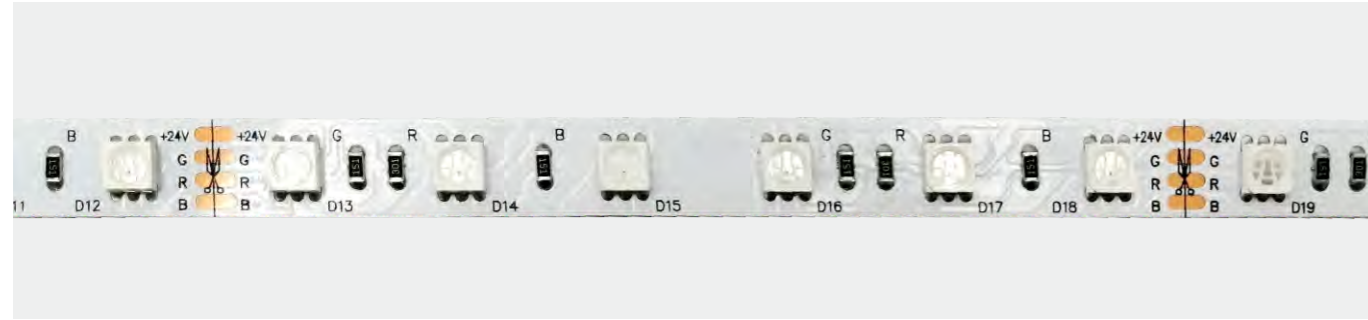

5050 10MM 60LED RGB LED Strip