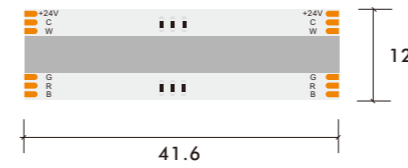

## 12 MM - 840 RGB CCT Chips/M

12V DC